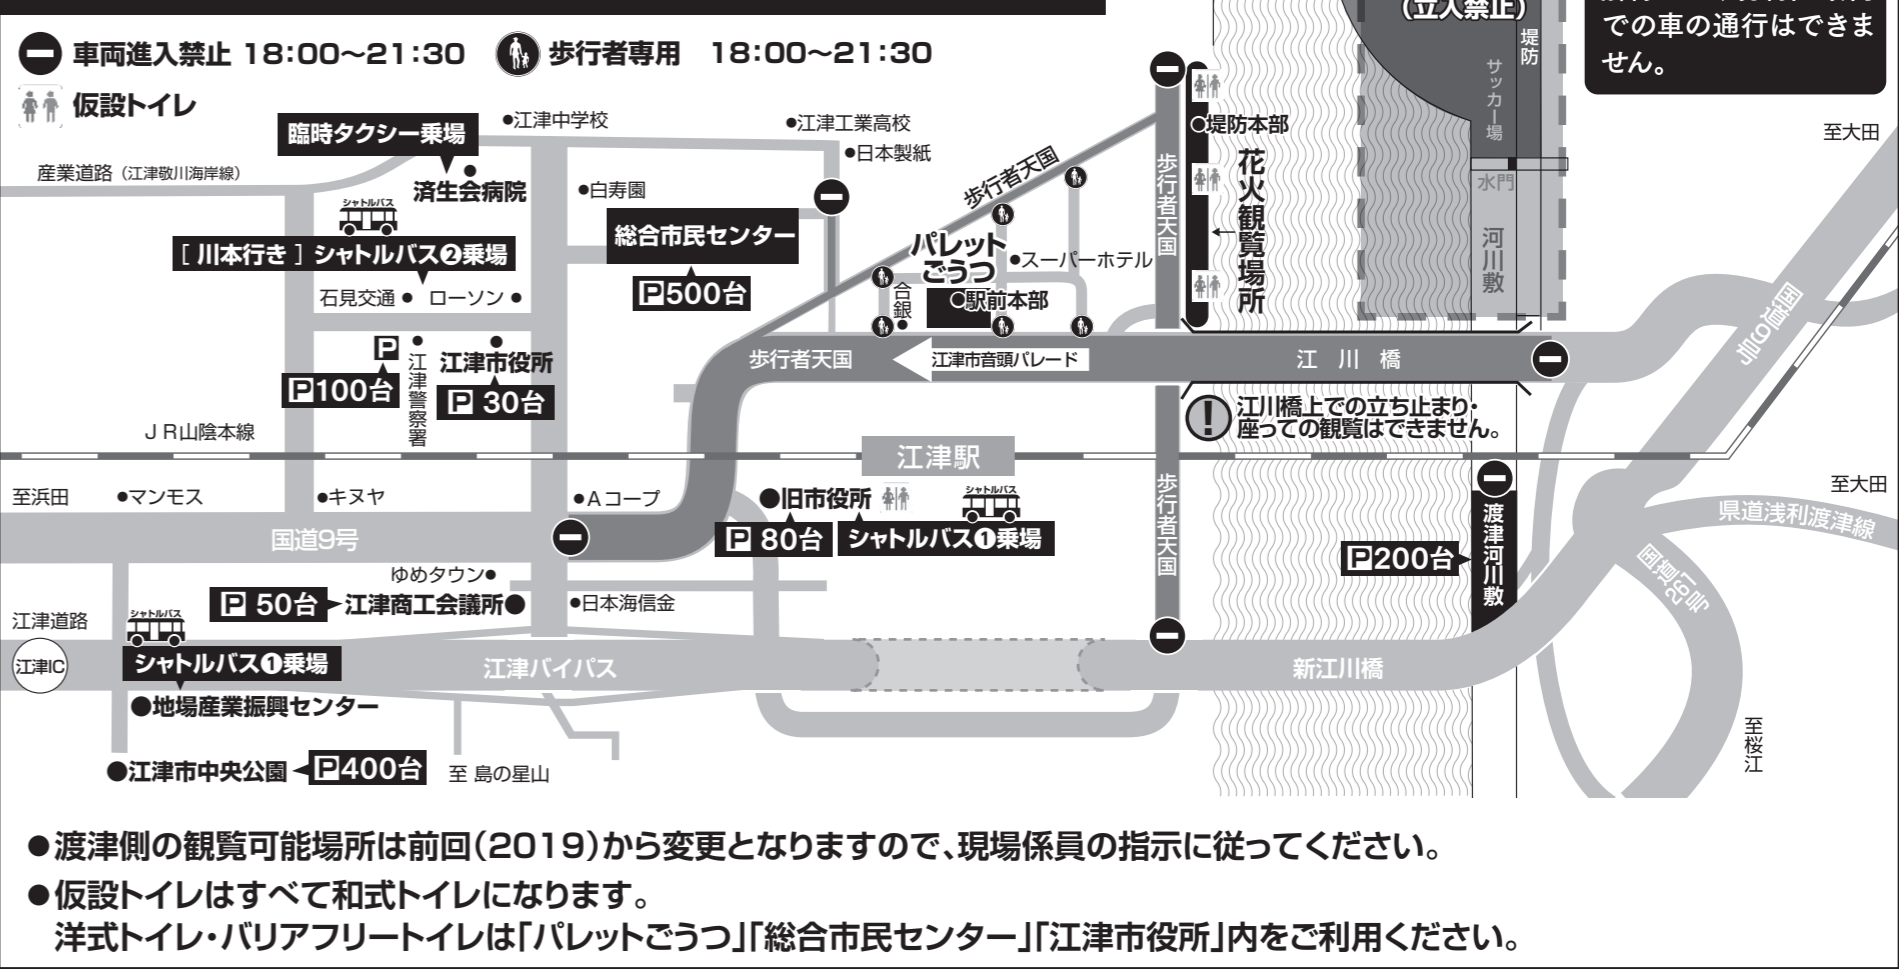

江津市音頭パレード

【時間】18:15~19:20 【場所】国道9号(歩行者天国)
 3年ぶりの江津市音頭に思いを馳せて…。また、我こそは!という団体が熱くダンスを披露します。※本年は参加者数・踊る距離を縮小して行います。
 主管 / (一社) 江津青年会議所 ☎ tel.090-9061-3633(祭委員会 委員長 福島利一)

世界平和への灯② 灯ろう流し

【時間】19:30~ 【場所】江の川河川敷
 1~2年生を中心とした市内中学生が、平和への思いを込めて、灯ろうを作成しました。約500個の灯ろうが、江の川に明かりを灯します。 ※例年あった船上からの読経等は本年より実施しません。
 主管 / 江津商工会議所青年部 ☎ tel.0855-52-2268

星高山火文字
 - 夏の風物詩! 星高山を見上げよう -
 【期間】7/15~8/31 19:30~22:00
 【場所】島の星山

小学生うちわデザインプロジェクト作品展示
 「ごうつ夏」をテーマに小学生が描いたうちわを展示
 【期間】8/2~8/15 9:00~22:00
 【場所】パレットごうつ1Fロビー

会場案内図

無料 シャトルバス運行

シャトルバス①	地場産業振興センター 18:30~20:00発
	⇄ 運行間隔は各10分程度
	旧江津市役所 20:50~21:50発
シャトルバス②	石見交通江津案内所前 21:10発
	↓
	石見川本
	【 停車場所 】 川平、川戸、川越、鹿賀、道の駅かわもと、石見川本

タクシー

江津駅前には交通規制のため、タクシーのご乗車は済生会病院前からお願いします。

J R

行き	【のぼり】浜田駅 ⇒ 江津駅
	普通 17:43浜田駅発 ⇒ 18:09江津駅着
	普通(臨時) 18:02浜田駅発 ⇒ 18:40江津駅着
	普通 18:31浜田駅発 ⇒ 18:57江津駅着
帰り	【のぼり】江津駅 ⇒ 大田市駅方面
	普通(臨時) 21:20江津駅発 ⇒ 22:15大田市駅着
	普通(臨時) 21:48江津駅発 ⇒ 22:35大田市駅着
	【くだり】江津駅 ⇒ 浜田駅方面
	普通 21:02江津駅発 ⇒ 21:30浜田駅着(22:28益田駅着)
	普通(臨時) 21:20江津駅発 ⇒ 21:48浜田駅着(22:59益田駅着)
	普通(臨時) 21:53江津駅発 ⇒ 22:19浜田駅着
	普通 22:12江津駅発 ⇒ 22:37浜田駅着