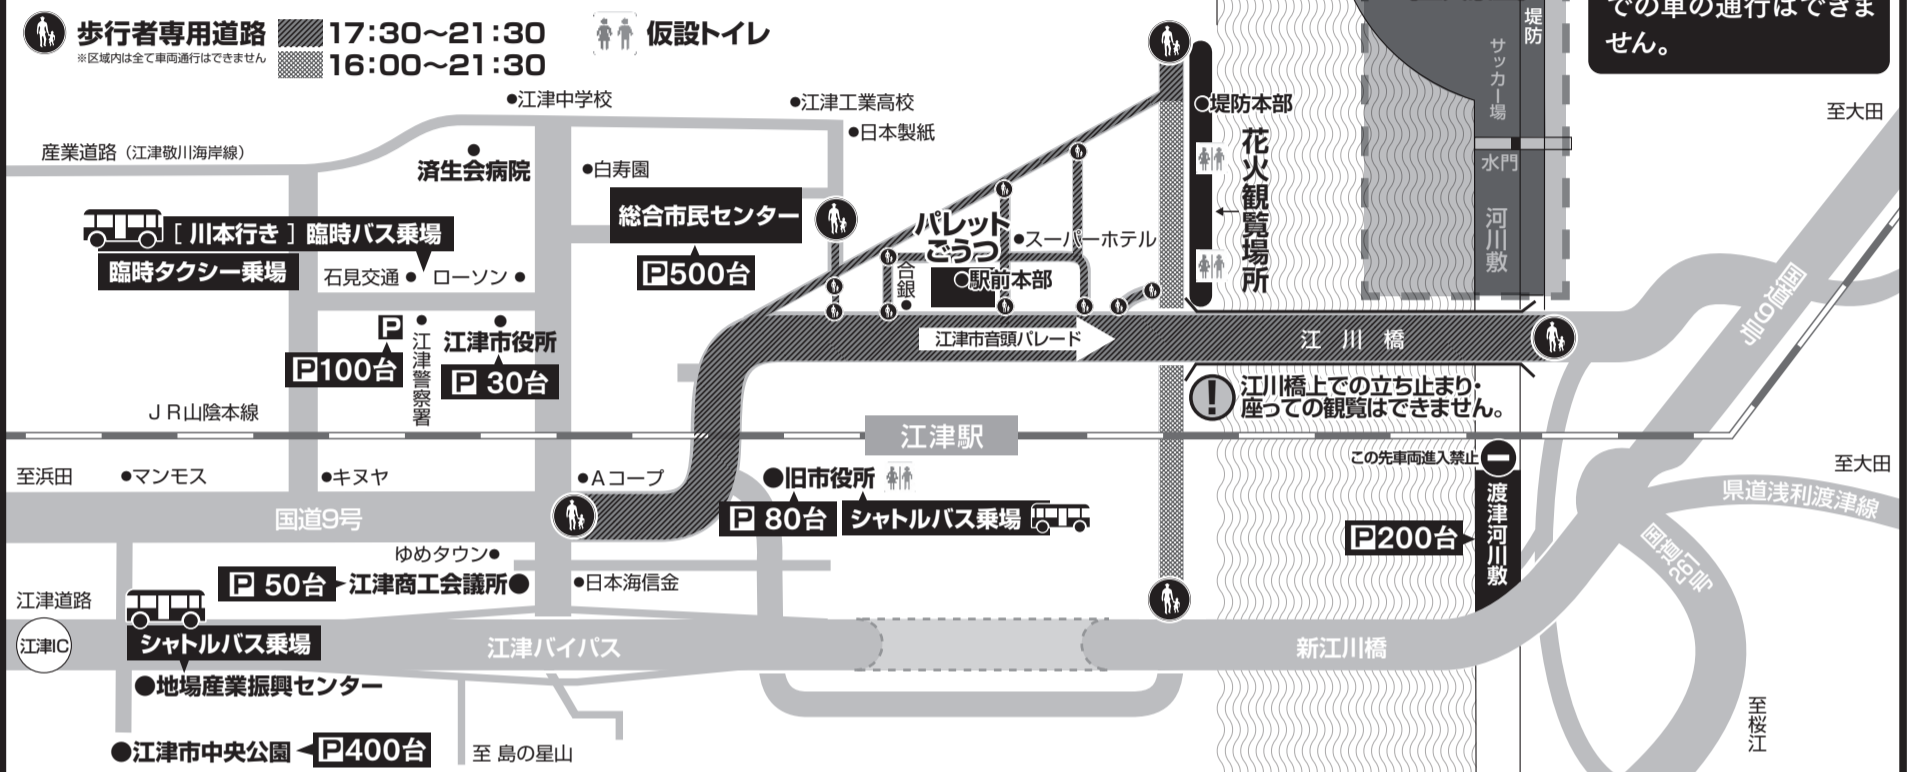

世界平和への灯 灯ろう流し 【時間】19:00～

江津市内小学校5～6年生を中心とした学生が、平和への思いを絵やメッセージに込めて灯ろうを作成しました。完成した約500個の灯ろうに明かりを灯し、江の川へ流します。

主管 / 江津商工会議所青年部 ☎ tel.0855-52-2268

星高山火文字

— 夏の風物詩! 星高山を見上げよう —

【期間】7/15～8/31 19:30～22:00

【場所】島の星山

同日開催 | 納涼盆踊り大会

【時間】21:00～22:30

【場所】JR江津駅前ロータリー

会場案内図

道路・駐車場が大変混雑しますので、列車、シャトルバスなどの公共交通機関をご利用ください。

渡津側の河川敷及び堤防で花火は観覧できません。※渡津側の観覧可能場所は花火打ち上げ(設置場所)に伴い変更となっています。

- ・仮設トイレは「和式トイレ」になります。洋式トイレ・バリアフリートイレは「パレットごうつ」「総合市民センター」「江津市役所」内をご利用ください。

無料 バス運行

シャトルバス
地場産業振興センター 18:30～20:00 発
旧江津市役所 20:40～21:30 発

臨時バス
石見交通江津案内所前 21:10 発
石見川本

【停車場所】川平、川戸、川越、鹿賀、道の駅かわもと、石見川本

タクシー

江津駅前には交通規制のため、タクシーのご乗車は「石見交通江津案内所前」からお願いします。

J R ※「臨時便」は時間が若干前後することがございます。

【のぼり】浜田駅 ⇒ 江津駅
普通 17:58 浜田駅発 ⇒ 18:33 江津駅着
普通 18:47 浜田駅発 ⇒ 19:13 江津駅着
普通 19:31 浜田駅発 ⇒ 19:56 江津駅着