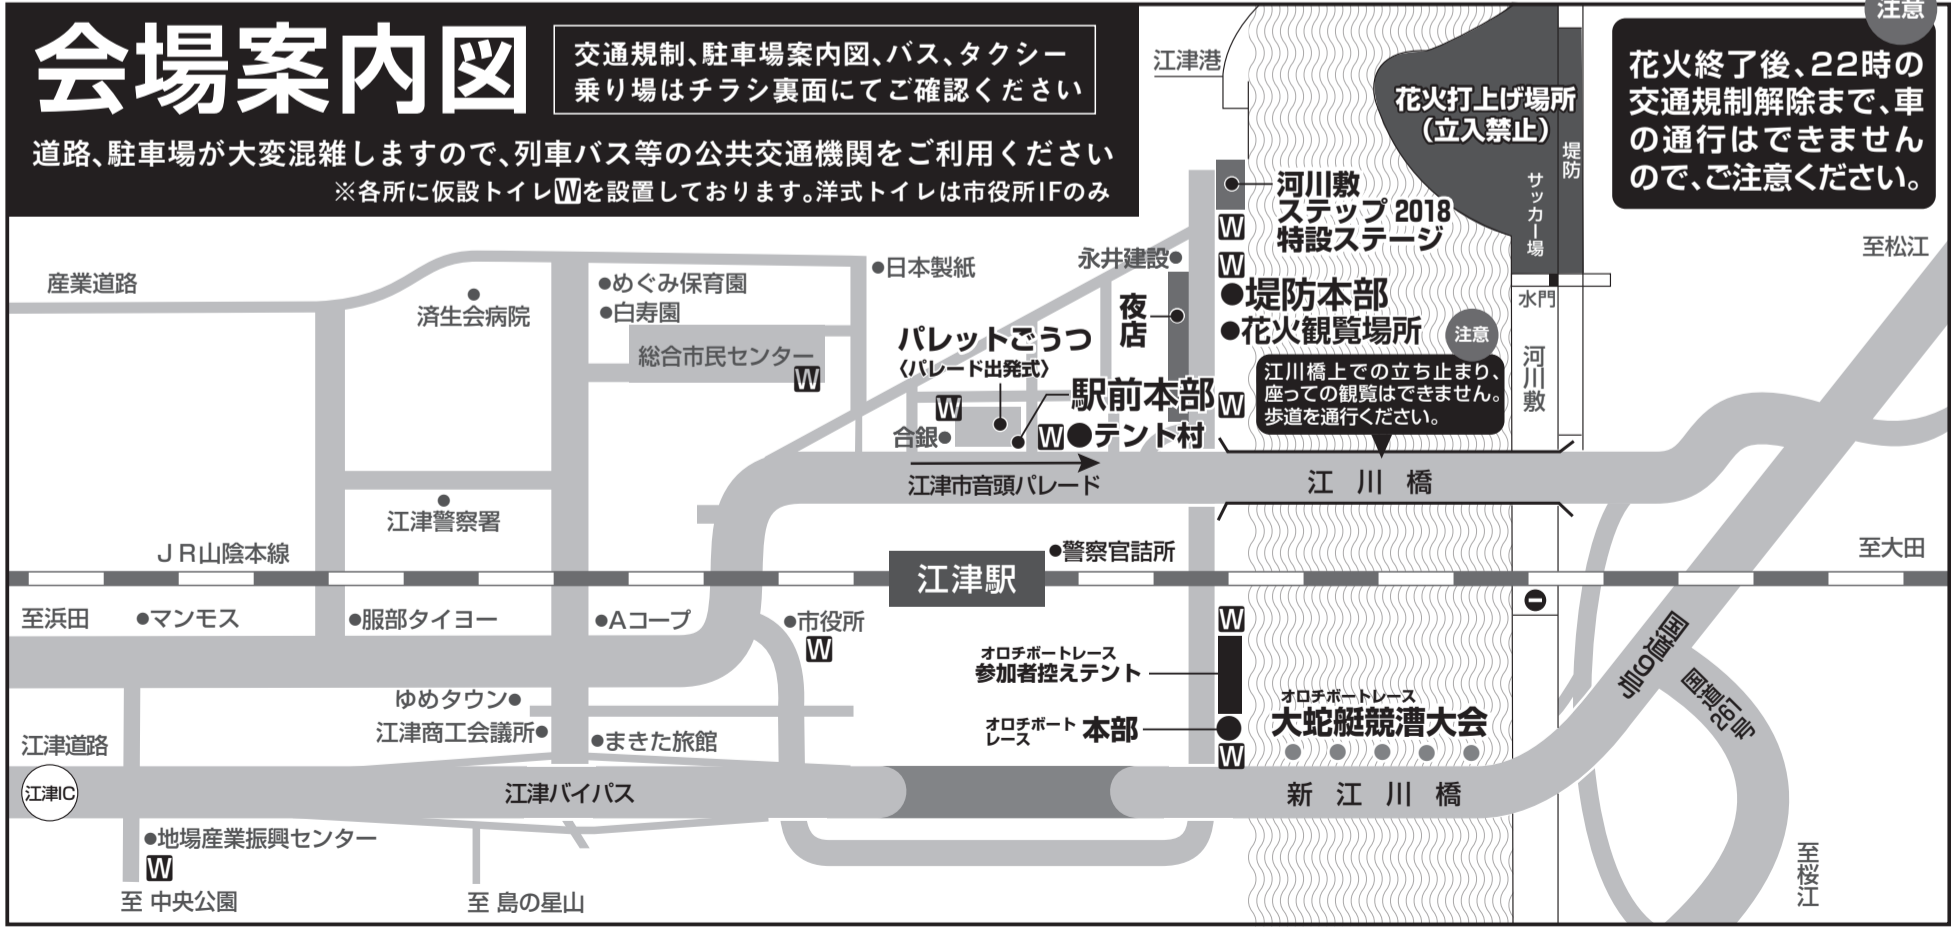

## 特設ステージ

河川敷ステップ 2018

18:00～22:00

江津出身者や全国で活躍するアーティストたちパフォーマーによるライブ&ダンスで熱狂必至!!

江津ライオンズクラブ  
16:00～なくなり次第終了

# 花火大会

ファイヤーマジック  
～空中花火庭園～  
20:10～20:50 (有)カイシマエンタープライズ

メッセージ花火  
～あの人に伝えたい～

音楽花火  
9か所同時!  
感動のシンクロ度を味わって!

全長470m!  
超大型ワイドスターマイン  
水上花火 外 6,000発

露店商 16:00～22:00  
ずらりと並んだ約150の店舗で  
海岸通りは大賑わい!!

『音楽とのシンクロ度は史上最高レベル! 音楽花火4本立て』

『超豪華スターマイン』がごうつの夜空を飾る!  
35回大会にふさわしいドキドキとワクワクの連続をお届け!!  
今年も江の川祭がみんなの夏休みの思い出を独占します!!!

2018 江の川祭イベント案内 8月16日(木)

会場	開催時間	内容
新江川橋付近	9:00～14:00	第21回オロチボートレース大会
国道9号 江津駅前歩行者天国	18:00～19:30	江津市音頭パレード&ニューバージョン
駅前エリア	16:00～21:00	さわぎんさい
あけぼの通り & 江津ひとまちプラザパレットごうつ	11:00～21:30	ローカル屋台・キッズ屋台 ストリートライブ
江の川	13:00～17:00	江津JCサミット
江の川 河川敷	17:30～18:00	江津市音頭パレード出発式
江の川 河川敷	18:00～21:30	ジュニアとろろろ流し とろろろ流し
江の川 河川敷	20:10～20:50	花火大会
江の川 河川敷	18:00～22:00	“河川敷ステップ2018”アーティストLIVE&ダンスイベント
海岸通り	16:00～22:00	夜店150店