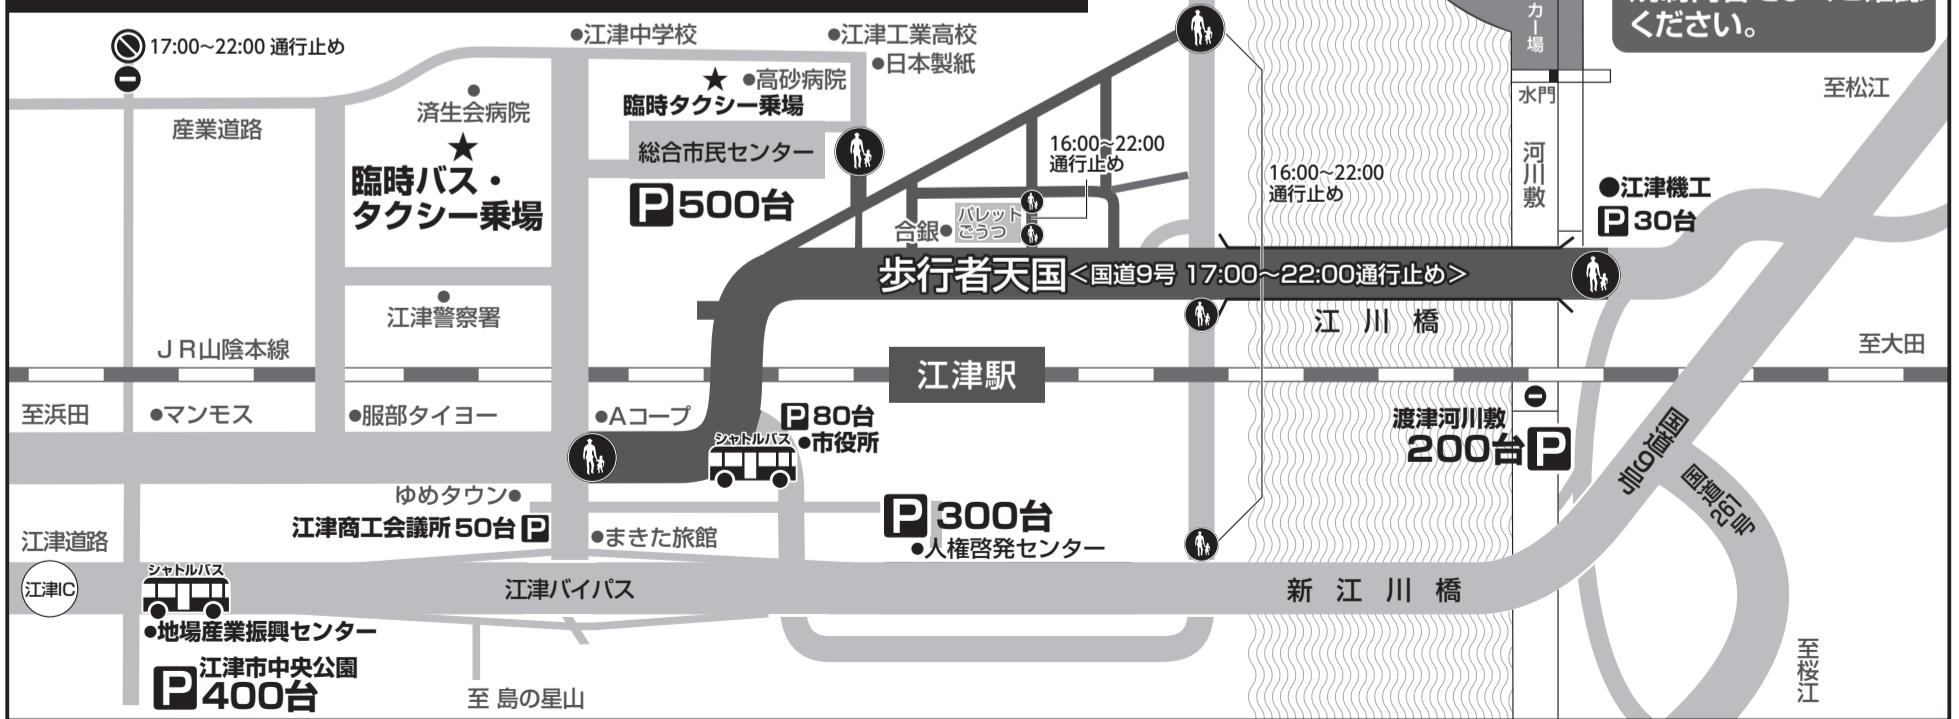

『超豪華スターマイン』がごうつの夜空を飾る!  
35回大会にふさわしいドキドキとワクワクの連続をお届け!!  
今年も江の川祭がみんなの夏休みの思い出を独占します!!!

2018 江の川祭イベント案内 8月16日(木)

会場	開催時間	内容
新江川橋付近	9:00～14:00	第21回オロチボートレース大会
国道9号 江津駅前歩行者天国	18:00～19:30	江津市音頭パレード&ニューバージョン
駅前エリア	16:00～21:00	さわぎんさい
あけぼの通り & 江津ひとまちプラザパレットごうつ	11:00～21:30	ローカル屋台・キッズ屋台 ストリートライブ
江の川	13:00～17:00	江津JCサミット
江の川 河川敷	17:30～18:00	江津市音頭パレード出発式
江の川 河川敷	18:00～21:30	ジュニアとろろろ流し とろろろ流し
江の川 河川敷	20:10～20:50	花火大会
江の川 河川敷	18:00～22:00	“河川敷ステップ2018”アーティストLIVE&ダンスイベント
海岸通り	16:00～22:00	夜店150店

8/16 臨時バス  
列車のお知らせ

石見交通臨時バス

16:30以降の「江津駅発着」は、  
「シビックセンターゾーン(済生会入口・  
ローン前)」に変更します。

最終時刻  
21:40  
波子・浜田市 方面  
川本 方面  
浅利・波積 方面

JR列車時刻(江津発)

- のぼり(大田市方面)
- 定期 21:32発 各駅停車 (大田市着 22:23)
- 臨時 22:01発 各駅停車 (大田市着 22:54)
- くだり(浜田市方面)
- 臨時 21:06発 各駅停車 (浜田市着 21:31)
- 臨時 21:32発 各駅停車 (益田市着 21:31)
- 定期 21:56発 各駅停車 (浜田市着 22:48)

交通規制・駐車場案内図

★ 臨時タクシー乗場は「済生会病院前」、「高砂病院前」です。  
22:00以降は「合銀駐車場」となります。

- 地場産業振興センター発 …17:30～20:00
- 市役所前発 ………………21:00～22:30
- (各運行間隔：約5分)

「江津中学校前交差点」から「江津港」へと北側海岸線は  
17:00～22:00 間は花火観覧車両は進入できません。  
道路・駐車場が大変混雑しますので、列車・路線バス、シャトルバス  
などの公共交通機関をご利用ください。