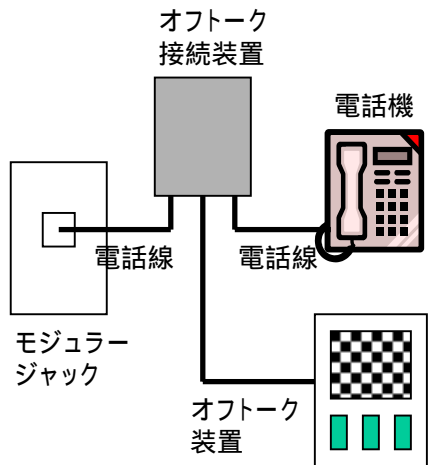

いわみDSLサービス接続図(オフトーク装置対応用)

< RADSL: 近距離用 >

既存の電話回線接続図

スプリッタ及びDSLモデム取り付け時電話回線接続図

< ReachADSL: 長距離用 >

既存の電話回線接続図

スプリッタ及びDSLモデム取り付け時電話回線接続図