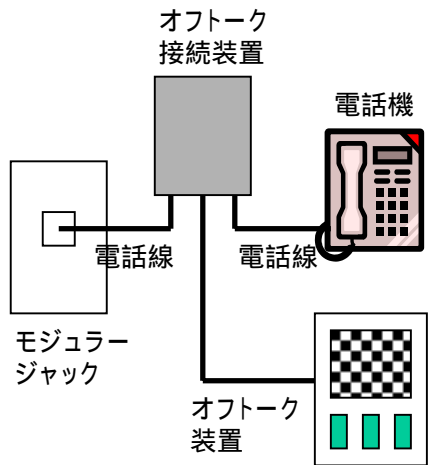

いわみDSLサービス接続図(オフトーク装置対応用)

< RADSL: 近距離用 >

既存の電話回線接続図

スプリッタ及びDSLモデム取り付け時電話回線接続図

< ReachADSL: 長距離用 >

既存の電話回線接続図

スプリッタ及びDSLモデム取り付け時電話回線接続図