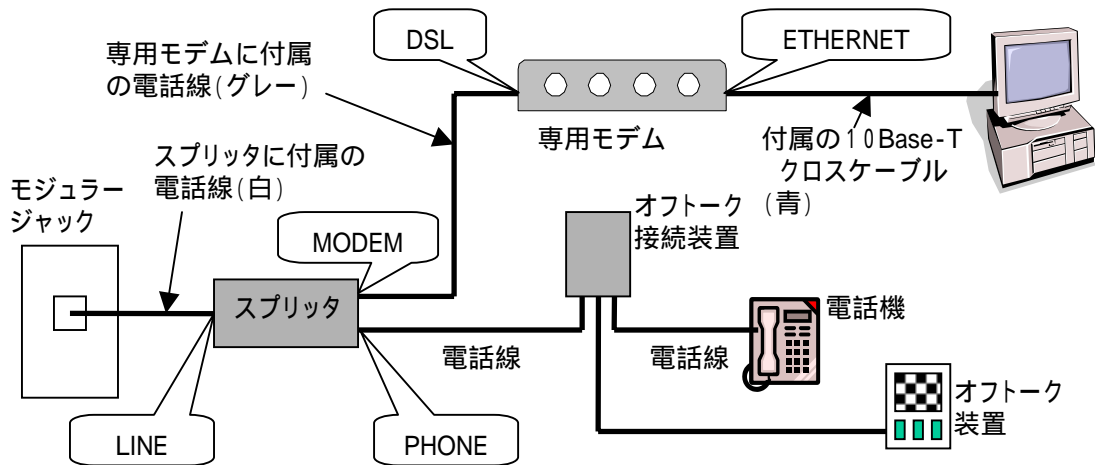

いわみDSLサービス接続図(オフトーク装置対応用)

< RADSL: 近距離用 >

既存の電話回線接続図

スプリッタ及びDSLモデム取り付け時電話回線接続図

< ReachADSL: 長距離用 >

既存の電話回線接続図

スプリッタ及びDSLモデム取り付け時電話回線接続図