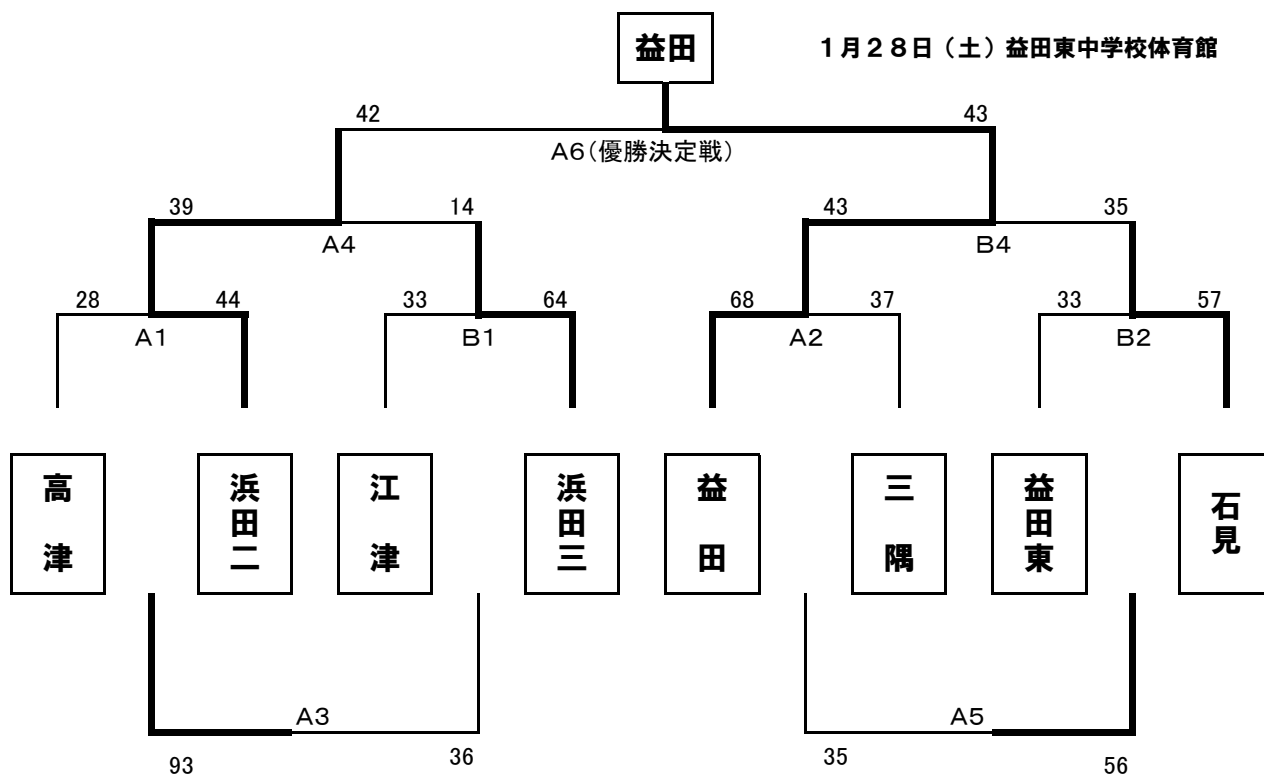

2012 ウィンターカップ中学生男子バスケットボール大会 結果

益田

1月28日(土) 益田東中学校体育館

〈競技規則〉 2010年度日本バスケットボール協会競技規則による。ただし、24秒および残り2分のタイムアウト後のサイドスローインは新ルール。また、各ピリオド7分、ハーフタイムは7分、インターバルは1分とする

〈試合時間〉 1. 9:30 2. 10:40 3. 11:50 4. 13:00
5. 14:10 6. 15:20

〈ベンチ〉 組合せ左のチームがオフィシャル席に向かって右

〈ユニフォーム〉 原則、組合せ左のチームが淡色。チーム間で話し合ってもよい。

〈TO〉 第1試合A1は、益田。B1は、益田東。

第2試合以降は、別表による。(決勝は益田市内チーム)

優勝 益田中学校 2位 浜田第2中学校