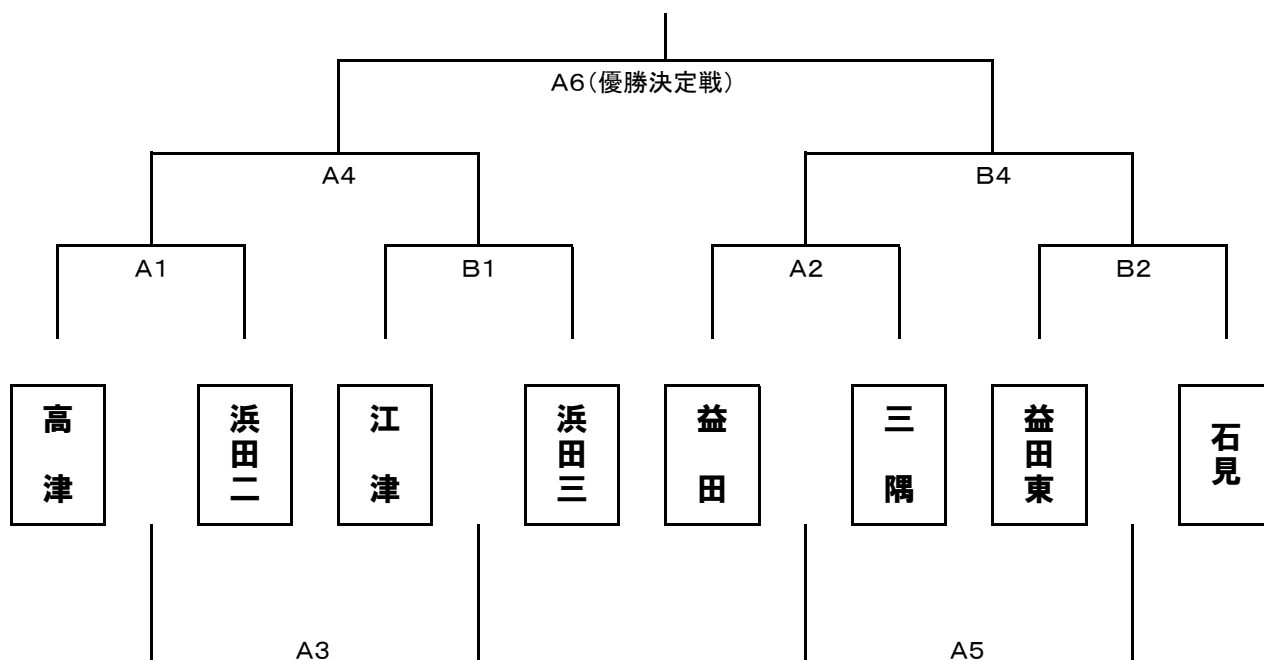

2012 ウィンターカップ中学生男子バスケットボール大会

1月28日(土) 益田東中学校体育館

〈競技規則〉 2010年度日本バスケットボール協会競技規則による。ただし、24秒および残り2分のタイムアウト後のサイドスローインは新ルール。また、各ピリオド7分、ハーフタイムは7分、インターバルは1分とする

〈試合時間〉 1. 9:30 2. 10:40 3. 11:50 4. 13:00
5. 14:10 6. 15:20

〈ベンチ〉 組合せ左のチームがオフィシャル席に向かって右

〈ユニフォーム〉 原則、組合せ左のチームが淡色。チーム間で話し合ってもよい。

〈TO〉 第1試合A1は、益田。B1は、益田東。

第2試合以降は、別表による。(決勝は益田市内チーム)