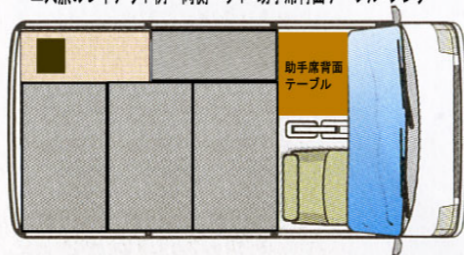

スマイルファクトリー オリジナルキャンパー仕様 スズキエブリィ オフタイム

軽自動車のボディにキャンピングカーとして必要な装備を装着したミニバンです。

オフタイムは、8ナンバー登録のキャンピングカーではありません。しかしご夫婦で旅行したり、趣味の釣、アウトドア等車にあったらいいな！と思う装備を当店で考えそれを標準装備で形にしました。又、軽サイズのミニバンですから、毎日のお仕事、お買い物にも使える経済的な車です。オフタイムで新しい生活を手にいれませんか！

一人旅のレイアウト例 片側ベット+後部座席+助手席背面テーブル+シンク

二人旅のレイアウト例 両側ベット+助手席背面テーブル+シンク

標準装備 (車両価格の差はベース車のグレードによって変わるので標準装備内容は、全て同じです！)

走行充電装置+バッテリープロテクター+サブバッテリー

走行充電装置は、エンジン始動後、メインバッテリー電圧が13.6V前後になるとサブバッテリーに充電を開始します。サブバッテリーを使用時はメインとサブを分離しメインバッテリー上がりを防止します。プロテクターは宿泊時等に使用するサブバッテリーの電圧をチェックして電圧が11Vまで下がると電気供給を自動的にカットしてサブバッテリー上がりを防止します。

ギャレー内に給水10L、排水10Lのタンクを装備して清水が使用出来ます。電動ポンプにより水压を確保して蛇口にて水量調整も可能！シャワーヘッドの採用によりリアゲートを開けてシャワーとしても使用可能です。

室内照明三箇所

12V/5Wのハロゲンライトを3箇所装備しています。1箇所ごとON、OFFが可能ですので照度調整が可能です。もちろんサブバッテリーからの供給になります。

ギャレー(シンク)+テーブル

シンクサイズは300×250×110mm、水栓付き。ギャレー上部に収納棚590×300×200mmもあります。ギャレー扉は、テーブル(カップホルダー二箇所付)660×340mmになりリアゲートを開けるとアウターテーブル400×250mmも装備しています。

助手席シート背面テーブル

助手席の背面にテーブル520×480mmを装備。お1人での使用レイアウトの場合後部座席に座ってテーブルを使用し横にシングルサイズのベット仕様が可能。お二人の場合でも頭上テーブルになります。

ベットマット 2名就寝可能

厚さ50mmのチップウレタンの採用によって寝心地を確保しています。2名就寝時上部ベットは1,200×930mm下部ベットは900×930mm(ベット長は1,860mm) 1名就寝時は、1,860×900mmのベットサイズになります。収納時は4枚重ねてリアシート、ギャレー間に収納出来ます。