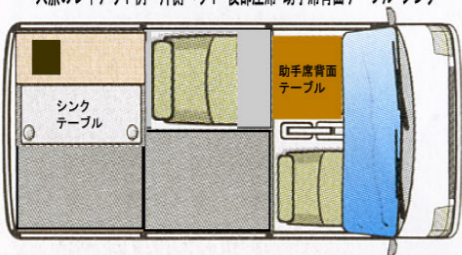

スマイルファクトリー オリジナルキャンパー仕様 スズキエブリィ オフタイム

軽自動車のボディにキャンピングカーとして必要な装備を装着したミニバンです。

オフタイムは、8ナンバー登録のキャンピングカーではありません。しかしご夫婦で旅行したり、趣味の釣、アウトドア等車にあったらいいな！と思う装備を当店で考えそれを標準装備で形にしました。又、軽サイズのミニバンですから、毎日のお仕事、お買い物にも使える経済的な車です。オフタイムで新しい生活を手にいれませんか！

一人旅のレイアウト例 片側ベット+後部座席+助手席背面テーブル+シンク

二人旅のレイアウト例 両側ベット+助手席背面テーブル+シンク

標準装備 (車両価格の差はベース車のグレードによって変わるので標準装備内容は、全て同じです！)

走行充電装置+バッテリープロテクター+サブバッテリー

走行充電装置は、エンジン始動後、メインバッテリー電圧が13.6V前後になるとサブバッテリーに充電を開始します。サブバッテリーを使用時はメインとサブを分離しメインバッテリー上がりを防止します。プロテクターは宿泊時等に使用するサブバッテリーの電圧をチェックして電圧が11Vまで下がると電気供給を自動的にカットしてサブバッテリー上がりを防止します。

ギャレー内に給水10L、排水10Lのタンクを装備して清水が使用出来ます。電動ポンプにより水压を確保して蛇口にて水量調整も可能！シャワーヘッドの採用によりリアゲートを開けてシャワーとしても使用可能です。

室内照明三箇所

12V/5Wのハロゲンライトを3箇所装備しています。1箇所ごとON、OFFが可能ですので照度調整が可能です。もちろんサブバッテリーからの供給になります。

ギャレー(シンク)+テーブル

シンクサイズは300×250×110mm、水栓付き。ギャレー上部に収納棚590×300×200mmもあります。ギャレー扉は、テーブル(カップホルダー二箇所付)660×340mmになりリアゲートを開けるとアウターテーブル400×250mmも装備しています。

助手席シート背面テーブル

助手席の背面にテーブル520×480mmを装備。お1人での使用レイアウトの場合後部座席に座ってテーブルを使用し横にシングルサイズのベット仕様が可能。お二人の場合でも頭上テーブルになります。

ベットマット 2名就寝可能

厚さ50mmのチップウレタンの採用によって寝心地を確保しています。2名就寝時上部ベットは1,200×930mm下部ベットは900×930mm(ベット長は1,860mm) 1名就寝時は、1,860×900mmのベットサイズになります。収納時は4枚重ねてリアシート、ギャレー間に収納出来ます。