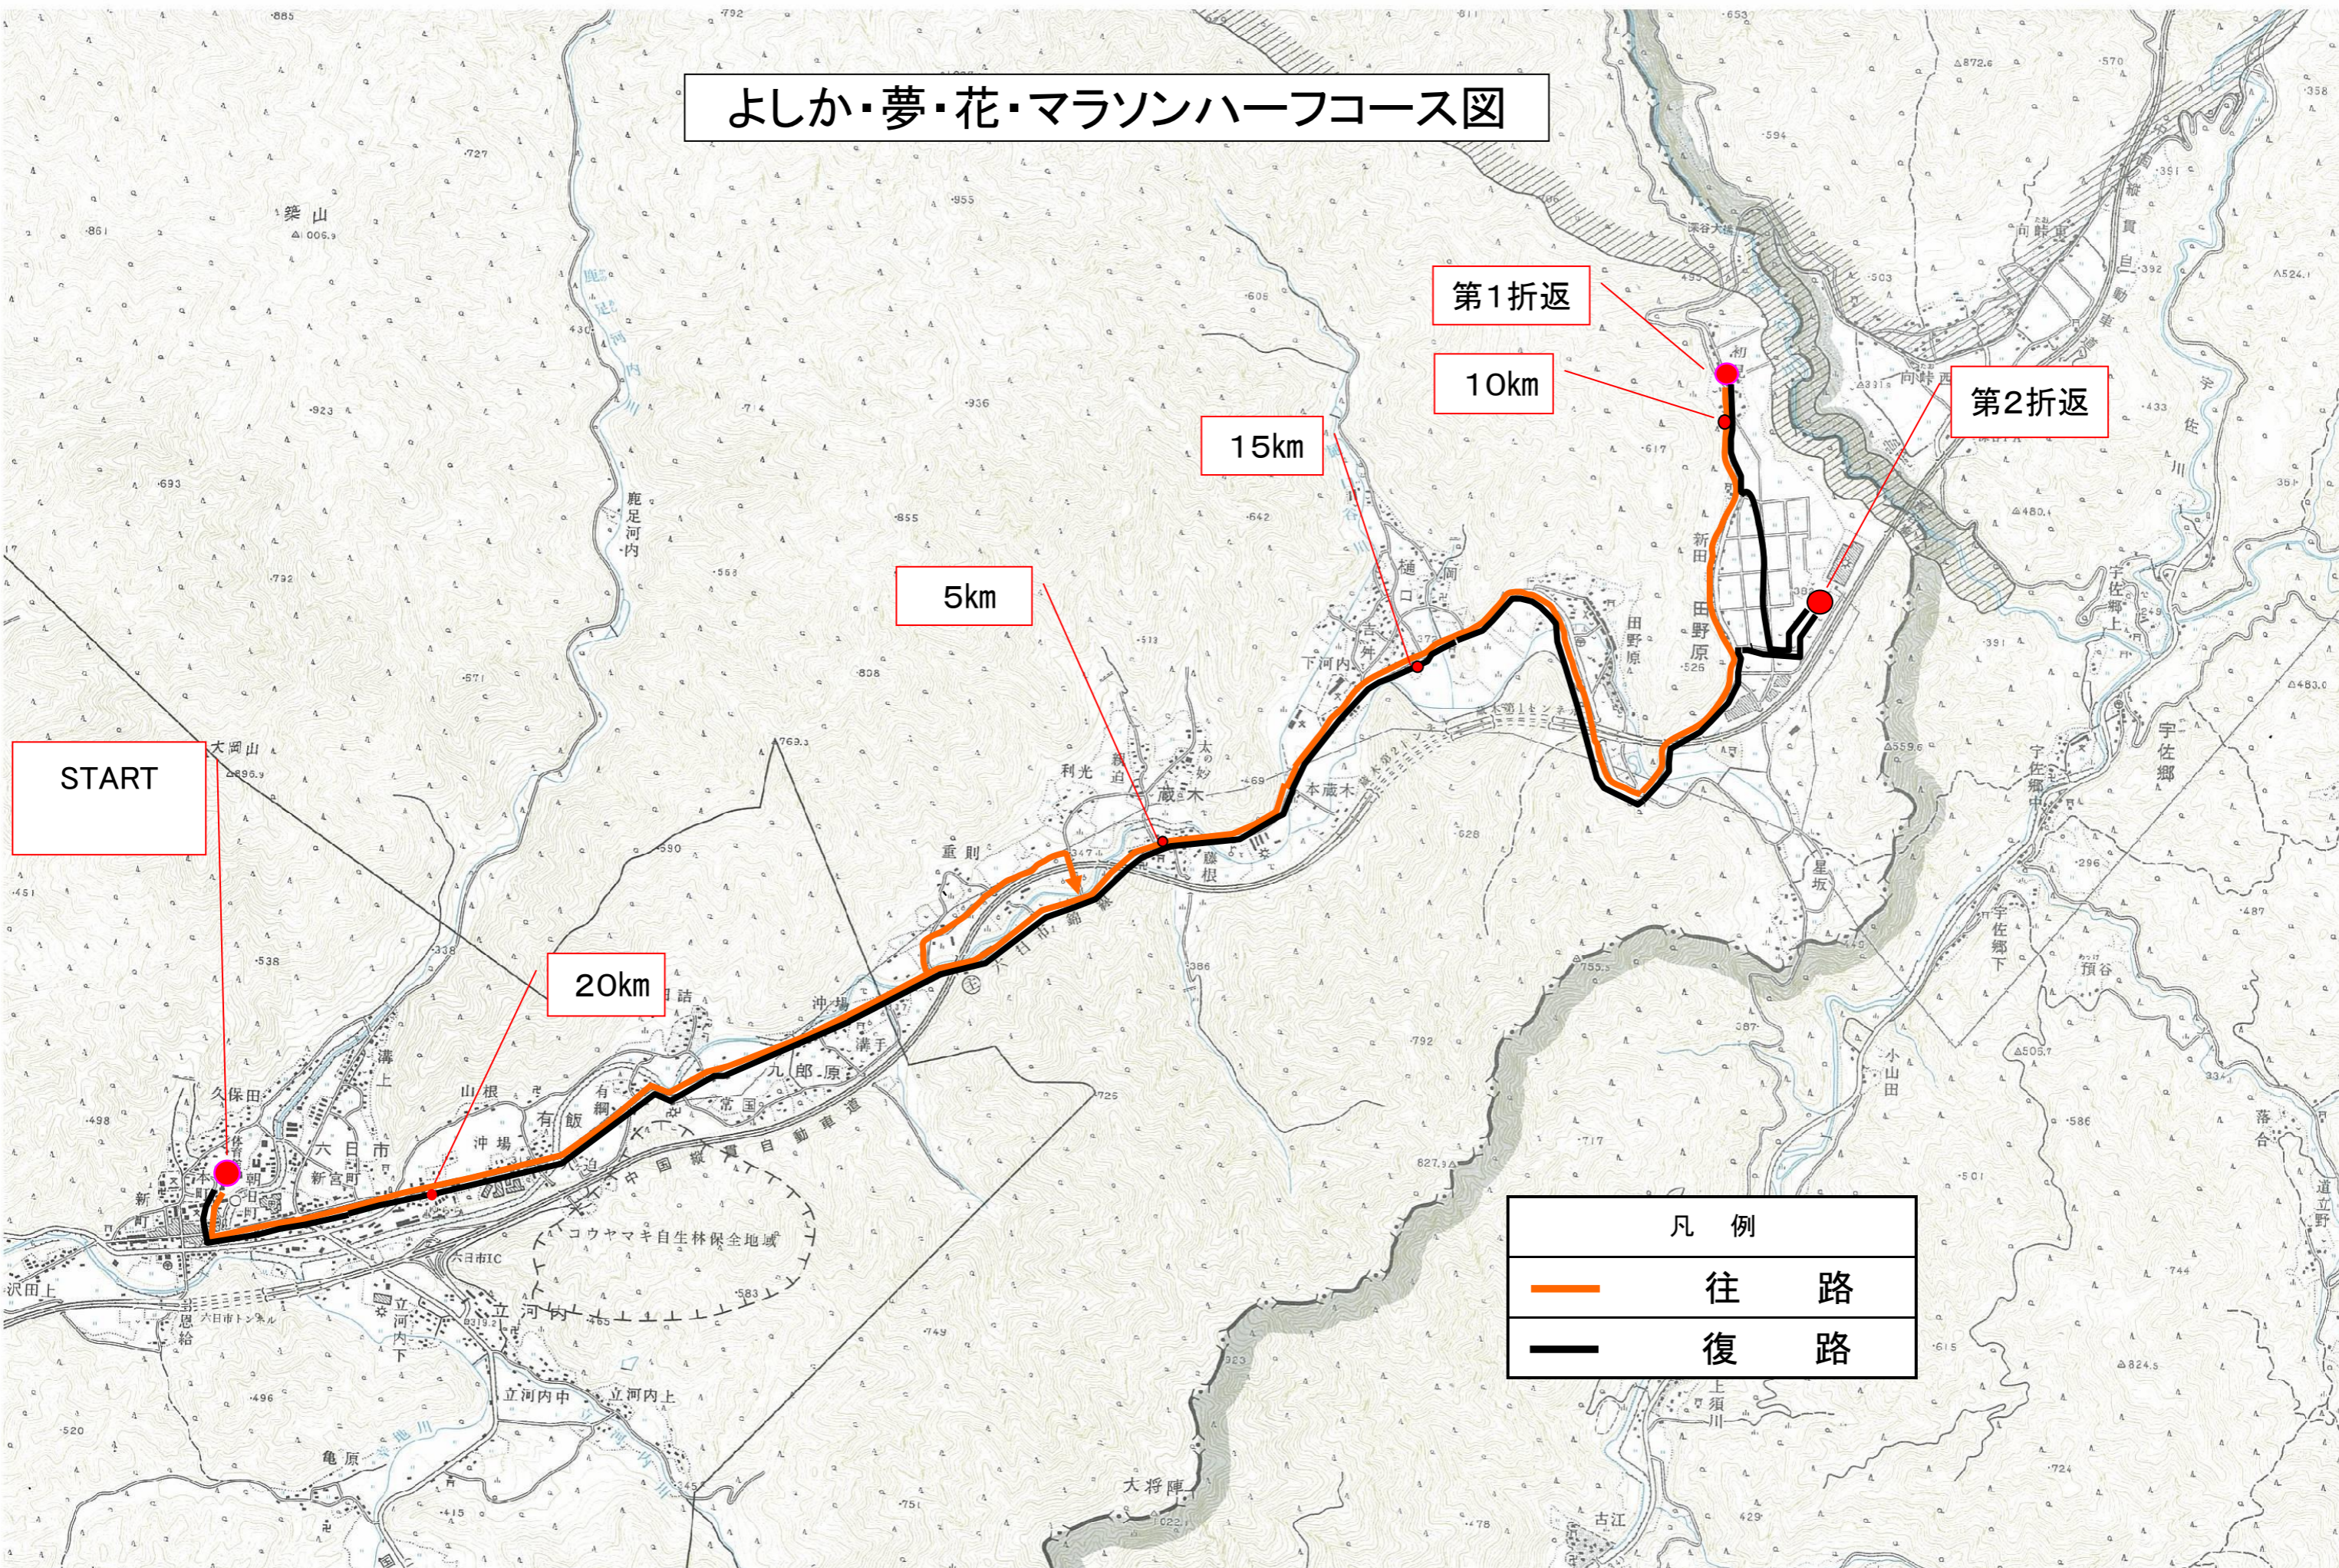

よしか・夢・花・マラソンハーフコース図

START

20km

5km

15km

第1折返

10km

第2折返

凡 例	
	往 路
	復 路