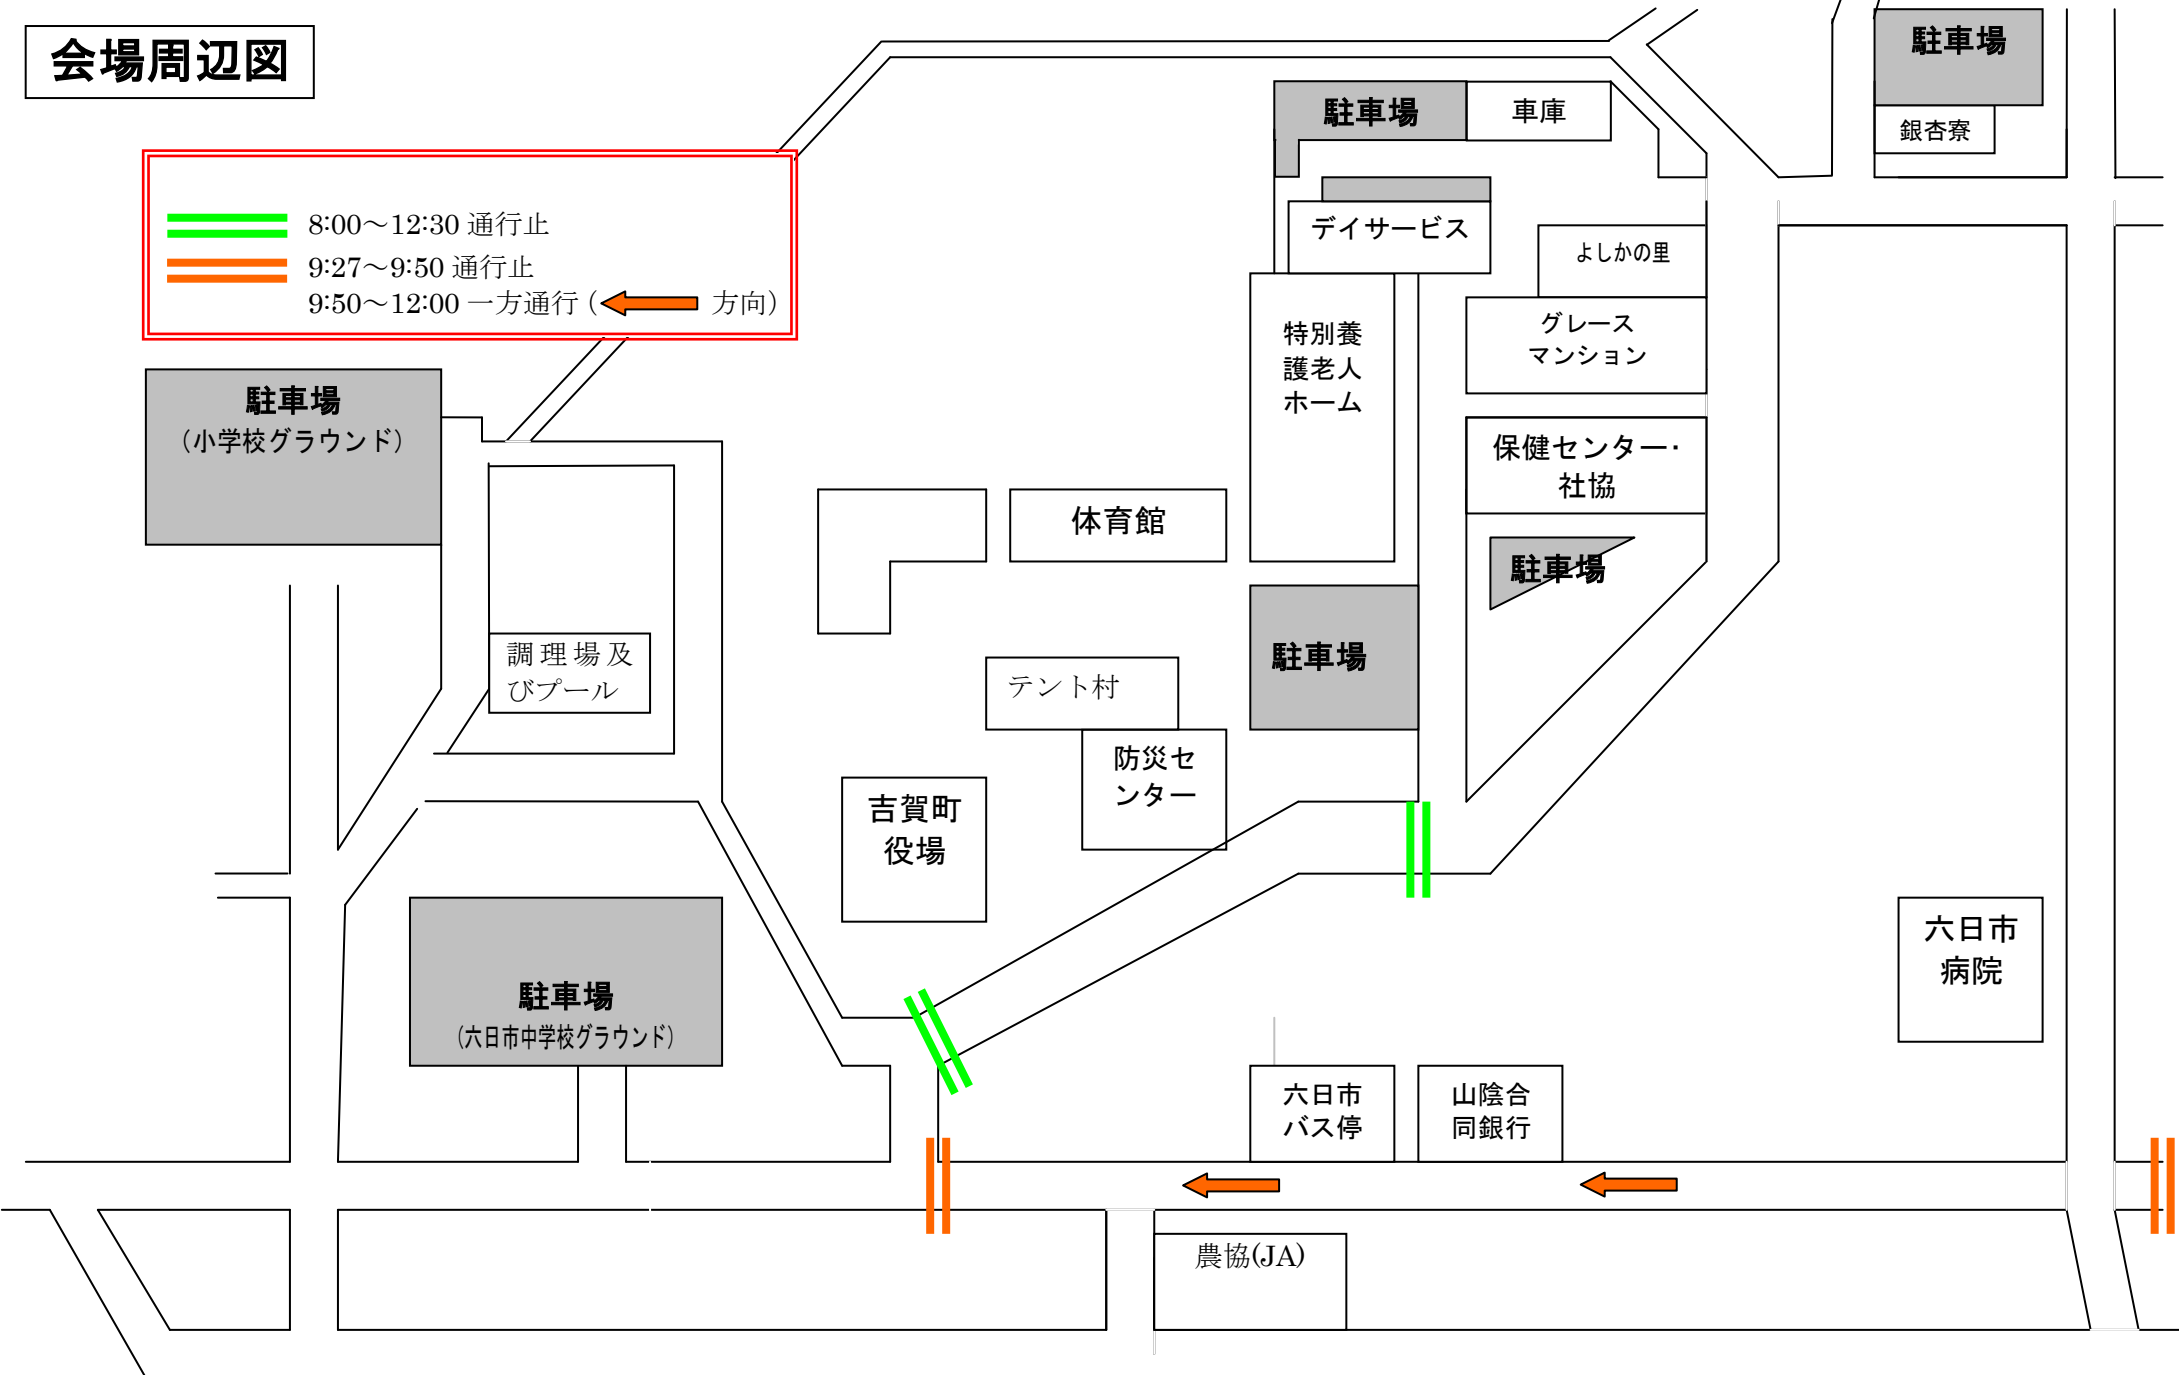

会場周辺図

- 8:00～12:30 通行止
- 9:27～9:50 通行止
- 9:50～12:00 一方通行 (← 方向)

※この他の駐車場については警備員の指示に従ってください